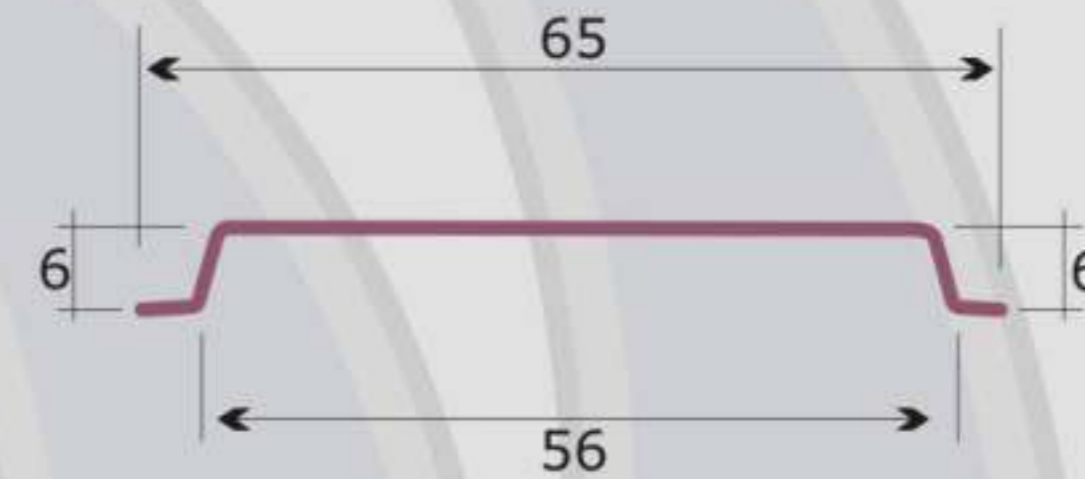

cod. **S552**

**FASCETTA INOX L=56mm.
CON GANCIO A LEVA**

**STAINLESS STEEL BAND L=56mm.
WITH LEVER HOOK**

∅

130
150
180
200
230
250
300
350
400
450
500
550
600
700
800

 **CARATTERISTICHE** *La fascetta viene realizzata in acciaio inox spessore 0,4mm. (su richiesta spessore 0,5mm.), ha la funzione di unire una coppia di tubi in maniera veloce grazie al sistema di chiusura a leva/vite.

 **CHARACTERISTICS** *The band is manufactured in stainless steel thickness 0,4mm (thickness 0,5mm on request), it joins a pair of pipes quickly due to the lever/screw closing system.

 Su richiesta è possibile realizzare ogni tipo di diametro

 All types of diameters are available on request